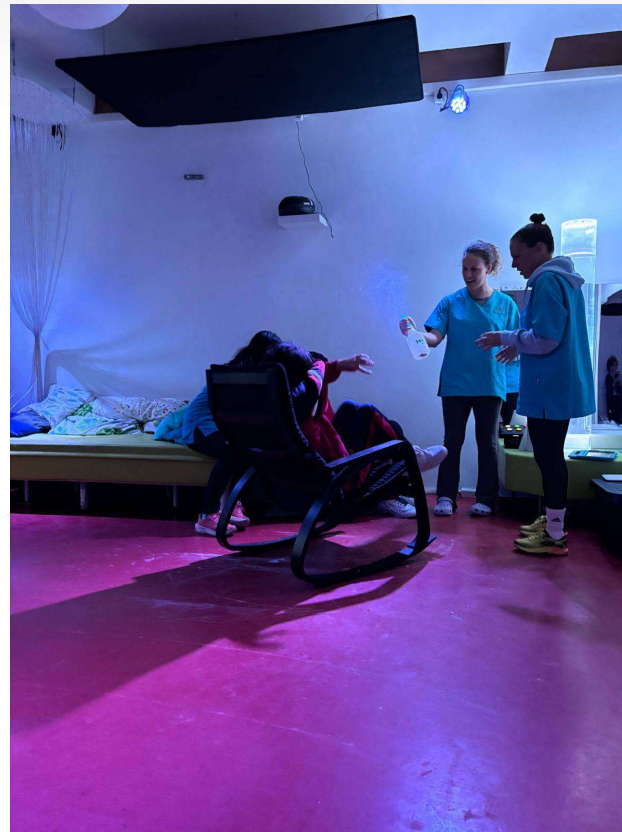

CEE NUESTRA SENORA DE LOS VOLCANES